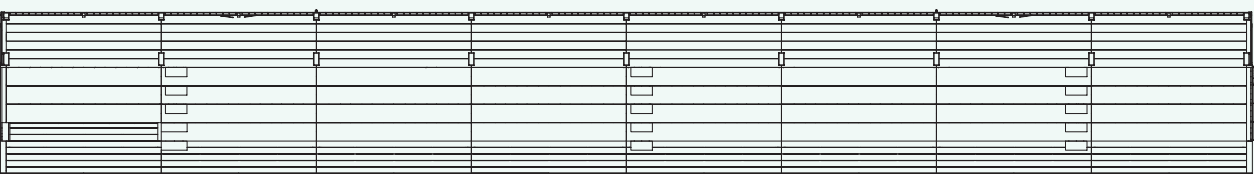

LS 336 42 x 8,1 x 7,8 m
336 Sittplatser, 8 sektioner

För offert kontakta ansvarig säljare.