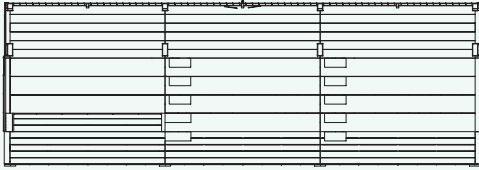

*2017

GRADÄNG I LIMTRÄ

YTTERPANEL I LIMTRÄ

RÄCKE I STÅL

TAKPLÅT TRP 20

LS 126 18 x 8,1 x 7,8 m
126 sittplatser, 3 sektioner

LS 168 24 x 8,1 x 7,8 m
168 sittplatser, 4 sektioner

LS 210 30 x 8,1 x 7,8 m
210 sittplatser, 5 sektioner