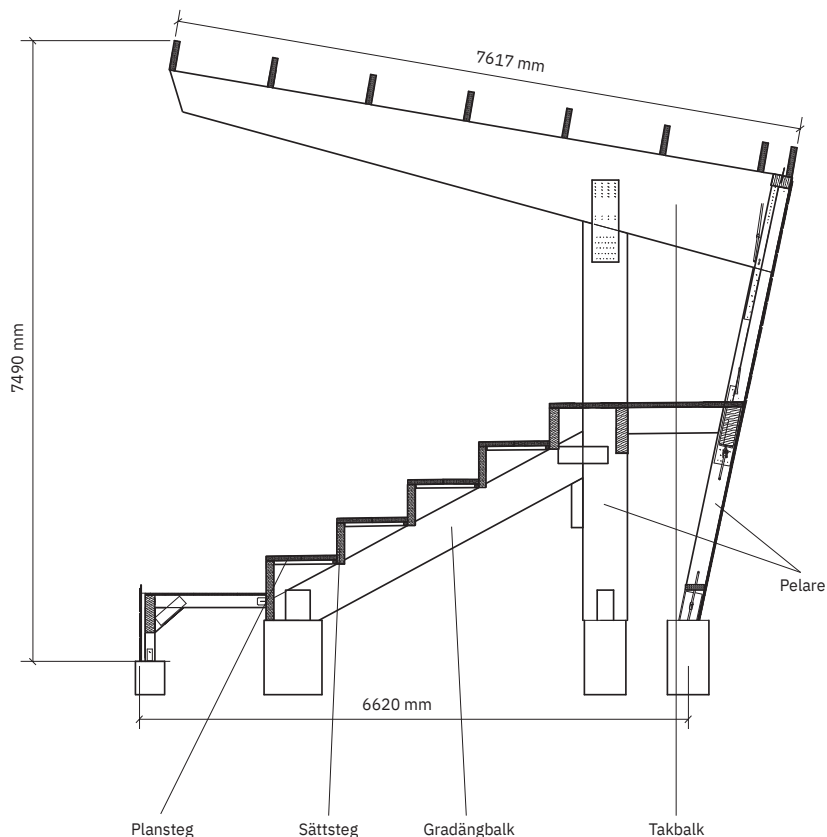

*2017

GRADÄNG I LIMTRÄ

YTTERPANEL I LIMTRÄ

RÄCKE I STÅL

TAKPLÅT TRP 20

LS 126 18 x 8,1 x 7,8 m
126 sittplatser, 3 sektioner

LS 168 24 x 8,1 x 7,8 m
168 sittplatser, 4 sektioner

LS 210 30 x 8,1 x 7,8 m
210 sittplatser, 5 sektioner

LS 252 36 x 8,1 x 7,8 m
252 Sittplatser, 6 sektioner

LS 294 36 x 8,1 x 7,8 m
294 Sittplatser, 7 sektioner

LS 336 42 x 8,1 x 7,8 m
336 Sittplatser, 8 sektioner

För offert kontakta ansvarig säljare.

GLYSISVALLEN, HUDIKSVALL