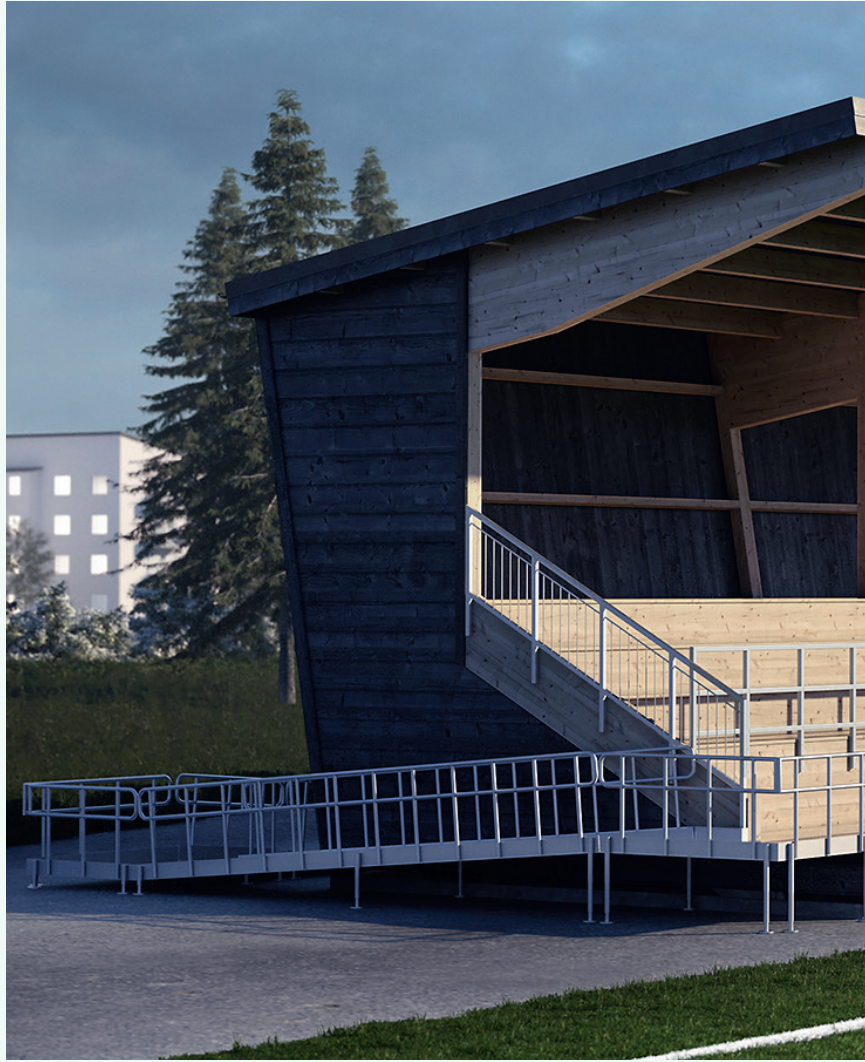

Martinsons levererar byggsystem i limträ och KL-trä för alltifrån sporthallar, affärslokaler och lantbrukshallar till höga flerbostadshus, kontorsbyggnader och broar. Verksamheten inkluderar såväl utveckling och konstruktion, som försäljning, projektstyrning och montage. Martinsons är en del av Holmen och kontoren finns i Umeå, Bygdsiljum och Skellefteå, med cirka 60 anställda och en omsättning på närmare 400 miljoner kronor.

Martinsons

Tel 0914-207 00

info@martinsons.se www.martinsons.se